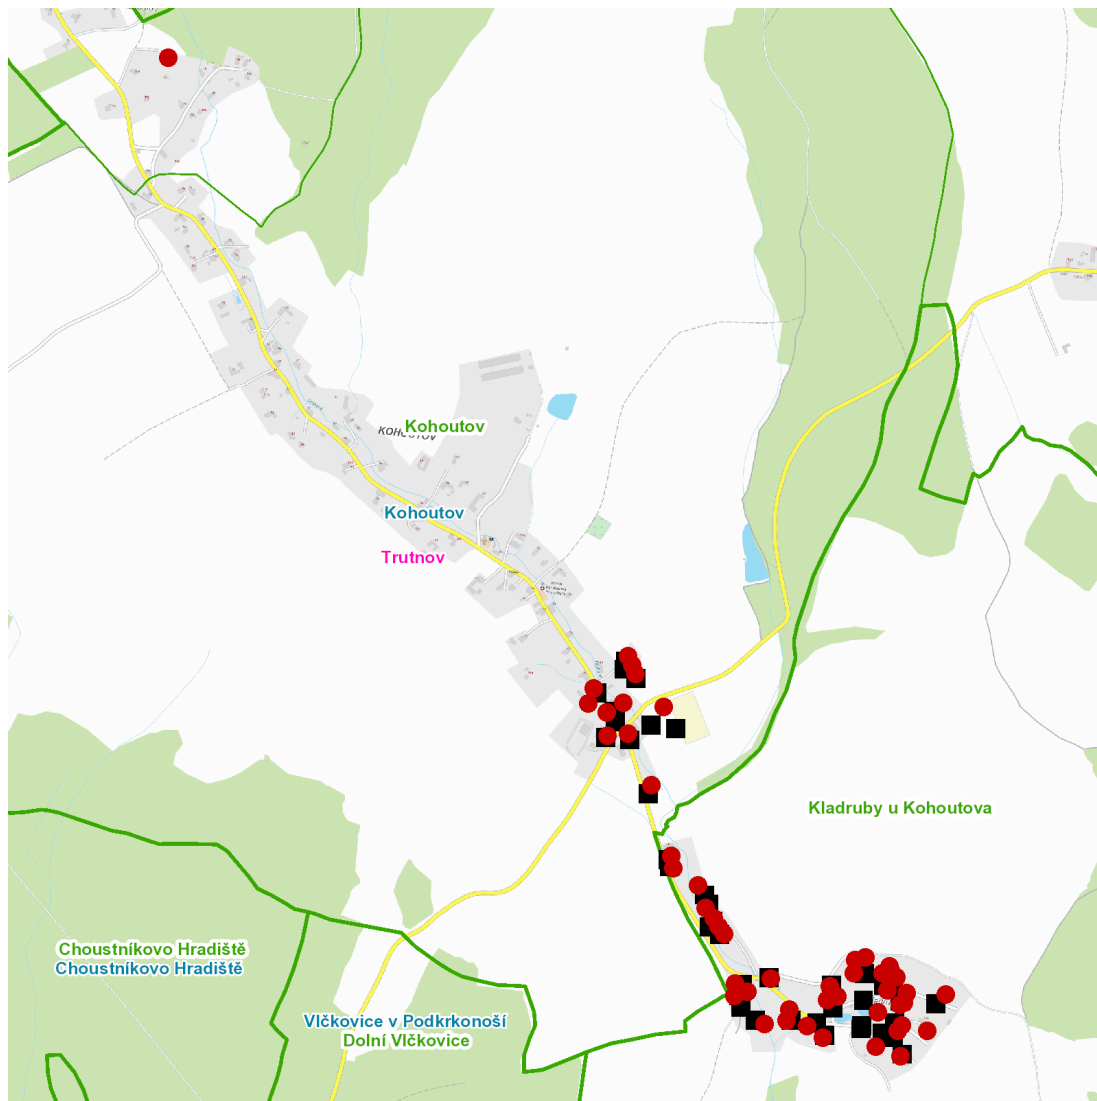

dne **22. 10. 2024** od **10:00** do **12:00** hodin

Plánovaná odstávka zahrnuje tyto lokality:

Kohoutov (okres Trutnov)

č. p. 14, 79, 81-87, 89, 90, 92, 93, 94, 96-118

č. ev. 21, 23, 26, 31, 32

kat. území **Kohoutov** (kód **667706**): parcelní č. 218

kat. území **Kladruby u Kohoutova** (kód **667692**): parcelní č. 11/2, 865, 866, 881, 915

UPOZORNĚNÍ

Dotčené zařízení distribuční soustavy je nutné i v době odstávky považovat za zařízení pod napětím, a proto vás žádáme o dodržení všech zásad bezpečnosti a provedení opatření potřebných k zamezení případných škod na zdraví a majetku. | Provozovatelé výroben elektřiny jsou povinni zajistit přerušeni dodávky elektřiny z výroby do vypnutého úseku distribuční soustavy.

dne 22. 10. 2024 od 10:00 do 12:00 hodin**Orientační mapový podklad odstávkou dotčených lokalit****VYSVĚTLIVKY**

- – adresy dotčené odstávkou elektřiny
- – místa připojení k elektrické síti dotčená odstávkou

INFORMACE ZASLÁNA

IDDS: 5zcapkv (OBEC KOHOUTOV)